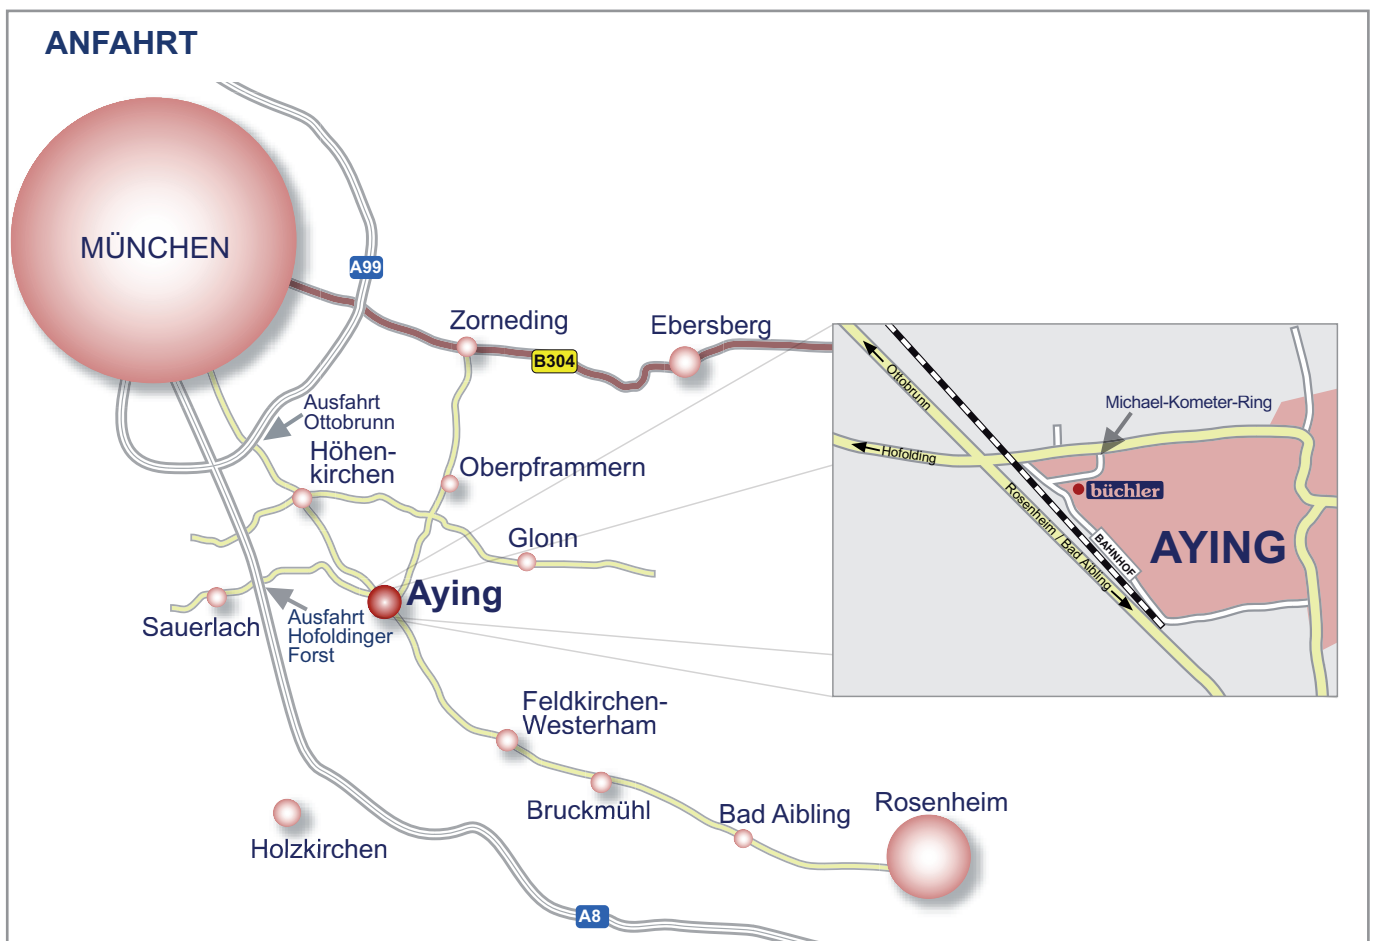

Büchler Internationale Mineralwässer

Michael-Kometer-Ring 11 - 85653 Aying
Tel.: +49 (0) 8095 8728-0 - Fax.: +49 (0) 8095 8728-20

info@buechler-internationale.de
www.internationale-mineralwaesser.com

**Aus Richtung München kommend:**

- Autobahn Richtung Salzburg A8
- Nach dem Autobahnkreuz Süd
- 1. Ausfahrt Hofolding/Forst
- Weiterfahrt links über die Autobahn
- Richtung Aying 8 km
- ist Ausgeschildert (St 2070)
- am Ortsschild Aying über die Bahngleise
- die 1. Straße rechts gegenüber EDEKA

Richtung Nürnberg:

- Autobahn Richtung Salzburg
- Ausfahrt Ottobrunn
- links Richtung Rosenheim
- durch Höhenkirchen durch
- bei Aying links abbiegen
- über die Bahngleise
- die 1. Straße rechts gegenüber EDEKA